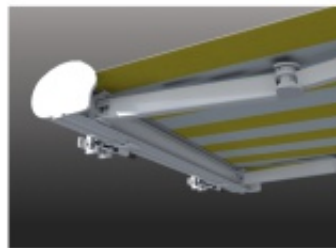

www.umbroll.hu
www.roll-lamell.hu

ÚJ NAPELLENZŐ RENDSZEREK

Új szabadalom! Full-extrudált, új generációs napellenző-kar, a biztonságra fejlesztve.

Árnyékolás gördülékenyen

- Roll-Shade
- Mono
- Full Cassette
- Umbroll Basic
- Shield-kar

ROLL SHADE

Minimalista stílus

Attraktív megjelenés **MONO**

- Szerkezetszín
 - Karok
 - Konzol
 - Dőlésszög
 - Ponyvacső
 - Ponyva védelem
 - Szélesség
 - Kinyúlás
 - Működtetés
- RAL 9016, kívánságra lásd RAL színsor
 - 5 m-ig 2 db, 5-6 m 3 db basic-karral, opcióban Shield-kar igényelhető
 - homlokzati, kívánságra univerzál-mennyezeti, szarufa
 - 0-40°
 - Ø70 mm
 - tokozat, gördülő ponyva PVC védelem (Opc.)
 - min. 200 cm - max. 500 cm
 - min. 150 cm - max. 250 cm
 - motor, opcióban vezérlés igényelhető

- Szerkezetszín
 - Karok
 - Konzol
 - Dőlésszög
 - Ponyvacső
 - Védőtető
 - Szélesség
 - Kinyúlás
 - Működtetés
- RAL 9016, kívánságra lásd RAL színsor
 - 5 m-ig 2 db, 5-6 m 3 db basic-karral, opcióban Shield-kar igényelhető
 - homlokzati, kívánságra univerzál-mennyezeti, szarufa
 - 0-25° + 25-50°
 - Ø70 mm
 - opcionális, kívülről festett, hengerelt alumínium
 - min. 200 cm - max. 600 cm
 - min. 150 cm - max. 350 cm
 - kézi, opcióban motor és vezérlés igényelhető

FULL CASSETTE

Exkluzív elegancia

Variálható szín-dizájn **UMBROLL BASIC**

- Szerkezetszín
 - Karok
 - Konzol
 - Dőlésszög
 - Ponyvacső
 - Védőtető
 - Szélesség
 - Kinyúlás
 - Működtetés
- RAL 9016, RAL 9006 kívánságra lásd RAL színsor
 - 5 m-ig 2 db, 5-6 m 2-3 db, 6-7 m 3 db basic-karral, opcióban Shield-kar igényelhető
 - extrudált homlokzati, kívánságra mennyezeti, szarufa
 - 0-40°
 - Ø70 mm, Ø78 mm
 - szerkezettel színazonos, kazettás megoldás (Teljesen zárt tokozat)
 - min. 200 cm - max. 700 cm
 - min. 150 cm - max. 350 cm
 - motor, opcióban vezérlés igényelhető