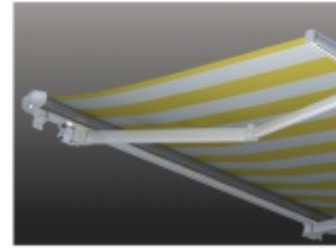

www.umbroll.hu
www.roll-lamell.hu

ÚJ NAPELLENZŐ RENDSZEREK

Új szabadalom! Full-extrudált, új generációs napellenző-kar, a biztonságra fejlesztve.

Árnyékolás gördülékenyen

- Roll-Shade
- Mono
- Full Cassette
- Umbroll Basic
- Shield-kar

ROLL SHADE

Minimalista stílus

Attraktív megjelenés **MONO**

- Szerkezetszín
 - Karok
 - Konzol
 - Dőlésszög
 - Ponyvacső
 - Ponyva védelem
 - Szélesség
 - Kinyúlás
 - Működtetés
- RAL 9016, kívánságra lásd RAL színsor
 - 5 m-ig 2 db, 5-6 m 3 db basic-karral, opcióban Shield-kar igényelhető
 - homlokzati, kívánságra univerzál-mennyezeti, szarufa
 - 0-40°
 - Ø70 mm
 - tokozat, gördülő ponyva PVC védelem (Opc.)
 - min. 200 cm - max. 500 cm
 - min. 150 cm - max. 250 cm
 - motor, opcióban vezérlés igényelhető

- Szerkezetszín
 - Karok
 - Konzol
 - Dőlésszög
 - Ponyvacső
 - Védőtető
 - Szélesség
 - Kinyúlás
 - Működtetés
- RAL 9016, kívánságra lásd RAL színsor
 - 5 m-ig 2 db, 5-6 m 3 db basic-karral, opcióban Shield-kar igényelhető
 - homlokzati, kívánságra univerzál-mennyezeti, szarufa
 - 0-25° + 25-50°
 - Ø70 mm
 - opcionális, kívülről festett, hengerelt alumínium
 - min. 200 cm - max. 600 cm
 - min. 150 cm - max. 350 cm
 - kézi, opcióban motor és vezérlés igényelhető

FULL CASSETTE

Exkluzív elegancia

Variálható szín-dizájn **UMBROLL BASIC**

- Szerkezetszín
 - Karok
 - Konzol
 - Dőlésszög
 - Ponyvacső
 - Védőtető
 - Szélesség
 - Kinyúlás
 - Működtetés
- RAL 9016, RAL 9006 kívánságra lásd RAL színsor
 - 5 m-ig 2 db, 5-6 m 2-3 db, 6-7 m 3 db basic-karral, opcióban Shield-kar igényelhető
 - extrudált homlokzati, kívánságra mennyezeti, szarufa
 - 0-40°
 - Ø70 mm, Ø78 mm
 - szerkezettel színazonos, kazettás megoldás (Teljesen zárt tokozat)
 - min. 200 cm - max. 700 cm
 - min. 150 cm - max. 350 cm
 - motor, opcióban vezérlés igényelhető