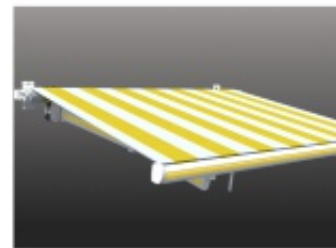

www.umbroll.hu
www.roll-lamell.hu

ÚJ NAPELLENZŐ RENDSZEREK

Új szabadalom! Full-extrudált, új generációs napellenző-kar, a biztonságra fejlesztve.

Árnyékolás gördülékenyen

- Roll-Shade
- Mono
- Full Cassette
- Umbroll Basic
- Shield-kar

ROLL SHADE

Minimalista stílus

Attraktív megjelenés **MONO**

- Szerkezetszín
 - Karok
 - Konzol
 - Dőlésszög
 - Ponyvacső
 - Ponyva védelem
 - Szélesség
 - Kinyúlás
 - Működtetés
- RAL 9016, kívánságra lásd RAL színsor
 - 5 m-ig 2 db, 5-6 m 3 db basic-karral, opcióban Shield-kar igényelhető
 - homlokzati, kívánságra univerzál-mennyezeti, szarufa
 - 0-40°
 - Ø70 mm
 - tokozat, gördülő ponyva PVC védelem (Opc.)
 - min. 200 cm - max. 500 cm
 - min. 150 cm - max. 250 cm
 - motor, opcióban vezérlés igényelhető

- Szerkezetszín
 - Karok
 - Konzol
 - Dőlésszög
 - Ponyvacső
 - Védőtető
 - Szélesség
 - Kinyúlás
 - Működtetés
- RAL 9016, kívánságra lásd RAL színsor
 - 5 m-ig 2 db, 5-6 m 3 db basic-karral, opcióban Shield-kar igényelhető
 - homlokzati, kívánságra univerzál-mennyezeti, szarufa
 - 0-25° + 25-50°
 - Ø70 mm
 - opcionális, kívülről festett, hengerelt alumínium
 - min. 200 cm - max. 600 cm
 - min. 150 cm - max. 350 cm
 - kézi, opcióban motor és vezérlés igényelhető

FULL CASSETTE

Exkluzív elegancia

Variálható szín-dizájn **UMBROLL BASIC**

- Szerkezetszín
 - Karok
 - Konzol
 - Dőlésszög
 - Ponyvacső
 - Védőtető
 - Szélesség
 - Kinyúlás
 - Működtetés
- RAL 9016, RAL 9006 kívánságra lásd RAL színsor
 - 5 m-ig 2 db, 5-6 m 2-3 db, 6-7 m 3 db basic-karral, opcióban Shield-kar igényelhető
 - extrudált homlokzati, kívánságra mennyezeti, szarufa
 - 0-40°
 - Ø70 mm, Ø78 mm
 - szerkezettel színazonos, kazettás megoldás (Teljesen zárt tokozat)
 - min. 200 cm - max. 700 cm
 - min. 150 cm - max. 350 cm
 - motor, opcióban vezérlés igényelhető