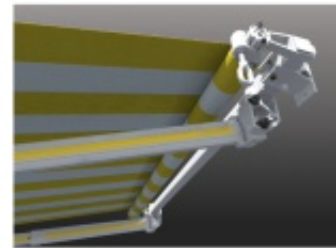

www.umbroll.hu
www.roll-lamell.hu

ÚJ NAPELLENZŐ RENDSZEREK

Új szabadalom! Full-extrudált, új generációs napellenző-kar, a biztonságra fejlesztve.

Árnyékolás gördülékenyen

- Roll-Shade
- Mono
- Full Cassette
- Umbroll Basic
- Shield-kar

ROLL SHADE

Minimalista stílus

Attraktív megjelenés **MONO**

- Szerkezetszín
 - Karok
 - Konzol
 - Dőlésszög
 - Ponyvacső
 - Ponyva védelem
 - Szélesség
 - Kinyúlás
 - Működtetés
- RAL 9016, kívánságra lásd RAL színsor
 - 5 m-ig 2 db, 5-6 m 3 db basic-karral, opcióban Shield-kar igényelhető
 - homlokzati, kívánságra univerzál-mennyezeti, szarufa
 - 0-40°
 - Ø70 mm
 - tokozat, gördülő ponyva PVC védelem (Opc.)
 - min. 200 cm - max. 500 cm
 - min. 150 cm - max. 250 cm
 - motor, opcióban vezérlés igényelhető

- Szerkezetszín
 - Karok
 - Konzol
 - Dőlésszög
 - Ponyvacső
 - Védőtető
 - Szélesség
 - Kinyúlás
 - Működtetés
- RAL 9016, kívánságra lásd RAL színsor
 - 5 m-ig 2 db, 5-6 m 3 db basic-karral, opcióban Shield-kar igényelhető
 - homlokzati, kívánságra univerzál-mennyezeti, szarufa
 - 0-25° + 25-50°
 - Ø70 mm
 - opcionális, kívülről festett, hengerelt alumínium
 - min. 200 cm - max. 600 cm
 - min. 150 cm - max. 350 cm
 - kézi, opcióban motor és vezérlés igényelhető

FULL CASSETTE

Exkluzív elegancia

Variálható szín-dizájn **UMBROLL BASIC**

- Szerkezetszín
 - Karok
 - Konzol
 - Dőlésszög
 - Ponyvacső
 - Védőtető
 - Szélesség
 - Kinyúlás
 - Működtetés
- RAL 9016, RAL 9006 kívánságra lásd RAL színsor
 - 5 m-ig 2 db, 5-6 m 2-3 db, 6-7 m 3 db basic-karral, opcióban Shield-kar igényelhető
 - extrudált homlokzati, kívánságra mennyezeti, szarufa
 - 0-40°
 - Ø70 mm, Ø78 mm
 - szerkezettel színazonos, kazettás megoldás (Teljesen zárt tokozat)
 - min. 200 cm - max. 700 cm
 - min. 150 cm - max. 350 cm
 - motor, opcióban vezérlés igényelhető