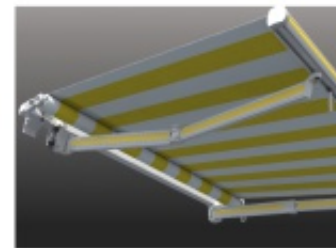

www.umbroll.hu
www.roll-lamell.hu

ÚJ NAPELLENZŐ RENDSZEREK

Új szabadalom! Full-extrudált, új generációs napellenző-kar, a biztonságra fejlesztve.

Árnyékolás gördülékenyen

- Roll-Shade
- Mono
- Full Cassette
- Umbroll Basic
- Shield-kar

ROLL SHADE

Minimalista stílus

Attraktív megjelenés **MONO**

- Szerkezetszín
 - Karok
 - Konzol
 - Dőlésszög
 - Ponyvacső
 - Ponyva védelem
 - Szélesség
 - Kinyúlás
 - Működtetés
- RAL 9016, kívánságra lásd RAL színsor
 - 5 m-ig 2 db, 5-6 m 3 db basic-karral, opcióban Shield-kar igényelhető
 - homlokzati, kívánságra univerzál-mennyezeti, szarufa
 - 0-40°
 - Ø70 mm
 - tokozat, gördülő ponyva PVC védelem (Opc.)
 - min. 200 cm - max. 500 cm
 - min. 150 cm - max. 250 cm
 - motor, opcióban vezérlés igényelhető

- Szerkezetszín
 - Karok
 - Konzol
 - Dőlésszög
 - Ponyvacső
 - Védőtető
 - Szélesség
 - Kinyúlás
 - Működtetés
- RAL 9016, kívánságra lásd RAL színsor
 - 5 m-ig 2 db, 5-6 m 3 db basic-karral, opcióban Shield-kar igényelhető
 - homlokzati, kívánságra univerzál-mennyezeti, szarufa
 - 0-25° + 25-50°
 - Ø70 mm
 - opcionális, kívülről festett, hengerelt alumínium
 - min. 200 cm - max. 600 cm
 - min. 150 cm - max. 350 cm
 - kézi, opcióban motor és vezérlés igényelhető

FULL CASSETTE

Exkluzív elegancia

Variálható szín-dizájn **UMBROLL BASIC**

- Szerkezetszín
 - Karok
 - Konzol
 - Dőlésszög
 - Ponyvacső
 - Védőtető
 - Szélesség
 - Kinyúlás
 - Működtetés
- RAL 9016, RAL 9006 kívánságra lásd RAL színsor
 - 5 m-ig 2 db, 5-6 m 2-3 db, 6-7 m 3 db basic-karral, opcióban Shield-kar igényelhető
 - extrudált homlokzati, kívánságra mennyezeti, szarufa
 - 0-40°
 - Ø70 mm, Ø78 mm
 - szerkezettel színazonos, kazettás megoldás (Teljesen zárt tokozat)
 - min. 200 cm - max. 700 cm
 - min. 150 cm - max. 350 cm
 - motor, opcióban vezérlés igényelhető