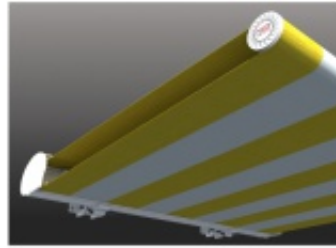

www.umbroll.hu
www.roll-lamell.hu

ÚJ NAPELLENZŐ RENDSZEREK

Új szabadalom! Full-extrudált, új generációs napellenző-kar, a biztonságra fejlesztve.

Árnyékolás gördülékenyen

- Roll-Shade
- Mono
- Full Cassette
- Umbroll Basic
- Shield-kar

ROLL SHADE

Minimalista stílus

Attraktív megjelenés **MONO**

- Szerkezetszín
 - Karok
 - Konzol
 - Dőlésszög
 - Ponyvacső
 - Ponyva védelem
 - Szélesség
 - Kinyúlás
 - Működtetés
- RAL 9016, kívánságra lásd RAL színsor
 - 5 m-ig 2 db, 5-6 m 3 db basic-karral, opcióban Shield-kar igényelhető
 - homlokzati, kívánságra univerzál-mennyezeti, szarufa
 - 0-40°
 - Ø70 mm
 - tokozat, gördülő ponyva PVC védelem (Opc.)
 - min. 200 cm - max. 500 cm
 - min. 150 cm - max. 250 cm
 - motor, opcióban vezérlés igényelhető

- Szerkezetszín
 - Karok
 - Konzol
 - Dőlésszög
 - Ponyvacső
 - Védőtető
 - Szélesség
 - Kinyúlás
 - Működtetés
- RAL 9016, kívánságra lásd RAL színsor
 - 5 m-ig 2 db, 5-6 m 3 db basic-karral, opcióban Shield-kar igényelhető
 - homlokzati, kívánságra univerzál-mennyezeti, szarufa
 - 0-25° + 25-50°
 - Ø70 mm
 - opcionális, kívülről festett, hengerelt alumínium
 - min. 200 cm - max. 600 cm
 - min. 150 cm - max. 350 cm
 - kézi, opcióban motor és vezérlés igényelhető

FULL CASSETTE

Exkluzív elegancia

Variálható szín-dizájn **UMBROLL BASIC**

- Szerkezetszín
 - Karok
 - Konzol
 - Dőlésszög
 - Ponyvacső
 - Védőtető
 - Szélesség
 - Kinyúlás
 - Működtetés
- RAL 9016, RAL 9006 kívánságra lásd RAL színsor
 - 5 m-ig 2 db, 5-6 m 2-3 db, 6-7 m 3 db basic-karral, opcióban Shield-kar igényelhető
 - extrudált homlokzati, kívánságra mennyezeti, szarufa
 - 0-40°
 - Ø70 mm, Ø78 mm
 - szerkezettel színazonos, kazettás megoldás (Teljesen zárt tokozat)
 - min. 200 cm - max. 700 cm
 - min. 150 cm - max. 350 cm
 - motor, opcióban vezérlés igényelhető