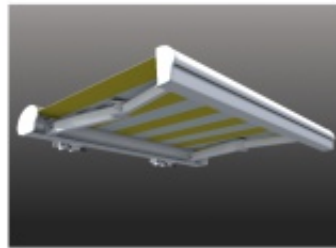

www.umbroll.hu
www.roll-lamell.hu

ÚJ NAPELLENZŐ RENDSZEREK

Új szabadalom! Full-extrudált, új generációs napellenző-kar, a biztonságra fejlesztve.

Árnyékolás gördülékenyen

- Roll-Shade
- Mono
- Full Cassette
- Umbroll Basic
- Shield-kar

ROLL SHADE

Minimalista stílus

Attraktív megjelenés **MONO**

- Szerkezetszín
 - Karok
 - Konzol
 - Dőlésszög
 - Ponyvacső
 - Ponyva védelem
 - Szélesség
 - Kinyúlás
 - Működtetés
- RAL 9016, kívánságra lásd RAL színsor
 - 5 m-ig 2 db, 5-6 m 3 db basic-karral, opcióban Shield-kar igényelhető
 - homlokzati, kívánságra univerzál-mennyezeti, szarufa
 - 0-40°
 - Ø70 mm
 - tokozat, gördülő ponyva PVC védelem (Opc.)
 - min. 200 cm - max. 500 cm
 - min. 150 cm - max. 250 cm
 - motor, opcióban vezérlés igényelhető

- Szerkezetszín
 - Karok
 - Konzol
 - Dőlésszög
 - Ponyvacső
 - Védőtető
 - Szélesség
 - Kinyúlás
 - Működtetés
- RAL 9016, kívánságra lásd RAL színsor
 - 5 m-ig 2 db, 5-6 m 3 db basic-karral, opcióban Shield-kar igényelhető
 - homlokzati, kívánságra univerzál-mennyezeti, szarufa
 - 0-25° + 25-50°
 - Ø70 mm
 - opcionális, kívülről festett, hengerelt alumínium
 - min. 200 cm - max. 600 cm
 - min. 150 cm - max. 350 cm
 - kézi, opcióban motor és vezérlés igényelhető

FULL CASSETTE

Exkluzív elegancia

Variálható szín-dizájn **UMBROLL BASIC**

- Szerkezetszín
 - Karok
 - Konzol
 - Dőlésszög
 - Ponyvacső
 - Védőtető
 - Szélesség
 - Kinyúlás
 - Működtetés
- RAL 9016, RAL 9006 kívánságra lásd RAL színsor
 - 5 m-ig 2 db, 5-6 m 2-3 db, 6-7 m 3 db basic-karral, opcióban Shield-kar igényelhető
 - extrudált homlokzati, kívánságra mennyezeti, szarufa
 - 0-40°
 - Ø70 mm, Ø78 mm
 - szerkezettel színazonos, kazettás megoldás (Teljesen zárt tokozat)
 - min. 200 cm - max. 700 cm
 - min. 150 cm - max. 350 cm
 - motor, opcióban vezérlés igényelhető