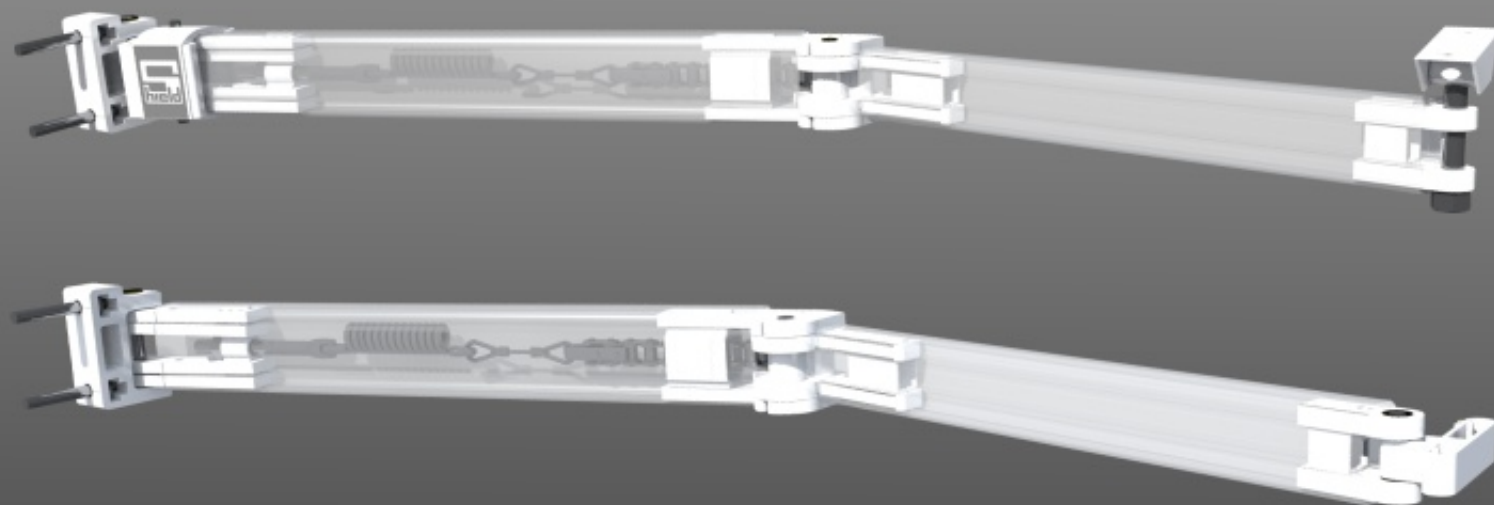

www.umbroll.hu
www.roll-lamell.hu

ÚJ NAPELLENZŐ RENDSZEREK

Új szabadalom! Full-extrudált, új generációs napellenző-kar, a biztonságra fejlesztve.

Árnyékolás gördülékenyen

- Roll-Shade
- Mono
- Full Cassette
- Umbroll Basic
- Shield-kar

ROLL SHADE

Minimalista stílus

Attraktív megjelenés **MONO**

- Szerkezetszín
 - Karok
 - Konzol
 - Dőlésszög
 - Ponyvacső
 - Ponyva védelem
 - Szélesség
 - Kinyúlás
 - Működtetés
- RAL 9016, kívánságra lásd RAL színsor
 - 5 m-ig 2 db, 5-6 m 3 db basic-karral, opcióban Shield-kar igényelhető
 - homlokzati, kívánságra univerzál-mennyezeti, szarufa
 - 0-40°
 - Ø70 mm
 - tokozat, gördülő ponyva PVC védelem (Opc.)
 - min. 200 cm - max. 500 cm
 - min. 150 cm - max. 250 cm
 - motor, opcióban vezérlés igényelhető

- Szerkezetszín
 - Karok
 - Konzol
 - Dőlésszög
 - Ponyvacső
 - Védőtető
 - Szélesség
 - Kinyúlás
 - Működtetés
- RAL 9016, kívánságra lásd RAL színsor
 - 5 m-ig 2 db, 5-6 m 3 db basic-karral, opcióban Shield-kar igényelhető
 - homlokzati, kívánságra univerzál-mennyezeti, szarufa
 - 0-25° + 25-50°
 - Ø70 mm
 - opcionális, kívülről festett, hengerelt alumínium
 - min. 200 cm - max. 600 cm
 - min. 150 cm - max. 350 cm
 - kézi, opcióban motor és vezérlés igényelhető

FULL CASSETTE

Exkluzív elegancia

Variálható szín-dizájn **UMBROLL BASIC**

- Szerkezetszín
 - Karok
 - Konzol
 - Dőlésszög
 - Ponyvacső
 - Védőtető
 - Szélesség
 - Kinyúlás
 - Működtetés
- RAL 9016, RAL 9006 kívánságra lásd RAL színsor
 - 5 m-ig 2 db, 5-6 m 2-3 db, 6-7 m 3 db basic-karral, opcióban Shield-kar igényelhető
 - extrudált homlokzati, kívánságra mennyezeti, szarufa
 - 0-40°
 - Ø70 mm, Ø78 mm
 - szerkezettel színazonos, kazettás megoldás (Teljesen zárt tokozat)
 - min. 200 cm - max. 700 cm
 - min. 150 cm - max. 350 cm
 - motor, opcióban vezérlés igényelhető