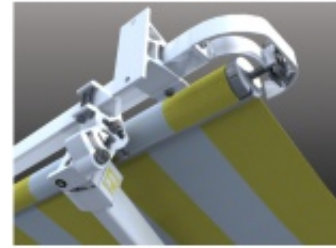

www.umbroll.hu
www.roll-lamell.hu

ÚJ NAPELLENZŐ RENDSZEREK

Új szabadalom! Full-extrudált, új generációs napellenző-kar, a biztonságra fejlesztve.

Árnyékolás gördülékenyen

- Roll-Shade
- Mono
- Full Cassette
- Umbroll Basic
- Shield-kar

ROLL SHADE

Minimalista stílus

Attraktív megjelenés **MONO**

- Szerkezetszín
 - Karok
 - Konzol
 - Dőlésszög
 - Ponyvacső
 - Ponyva védelem
 - Szélesség
 - Kinyúlás
 - Működtetés
- RAL 9016, kívánságra lásd RAL színsor
 - 5 m-ig 2 db, 5-6 m 3 db basic-karral, opcióban Shield-kar igényelhető
 - homlokzati, kívánságra univerzál-mennyezeti, szarufa
 - 0-40°
 - Ø70 mm
 - tokozat, gördülő ponyva PVC védelem (Opc.)
 - min. 200 cm - max. 500 cm
 - min. 150 cm - max. 250 cm
 - motor, opcióban vezérlés igényelhető

- Szerkezetszín
 - Karok
 - Konzol
 - Dőlésszög
 - Ponyvacső
 - Védőtető
 - Szélesség
 - Kinyúlás
 - Működtetés
- RAL 9016, kívánságra lásd RAL színsor
 - 5 m-ig 2 db, 5-6 m 3 db basic-karral, opcióban Shield-kar igényelhető
 - homlokzati, kívánságra univerzál-mennyezeti, szarufa
 - 0-25° + 25-50°
 - Ø70 mm
 - opcionális, kívülről festett, hengerelt alumínium
 - min. 200 cm - max. 600 cm
 - min. 150 cm - max. 350 cm
 - kézi, opcióban motor és vezérlés igényelhető

FULL CASSETTE

Exkluzív elegancia

Variálható szín-dizájn **UMBROLL BASIC**

- Szerkezetszín
 - Karok
 - Konzol
 - Dőlésszög
 - Ponyvacső
 - Védőtető
 - Szélesség
 - Kinyúlás
 - Működtetés
- RAL 9016, RAL 9006 kívánságra lásd RAL színsor
 - 5 m-ig 2 db, 5-6 m 2-3 db, 6-7 m 3 db basic-karral, opcióban Shield-kar igényelhető
 - extrudált homlokzati, kívánságra mennyezeti, szarufa
 - 0-40°
 - Ø70 mm, Ø78 mm
 - szerkezettel színazonos, kazettás megoldás (Teljesen zárt tokozat)
 - min. 200 cm - max. 700 cm
 - min. 150 cm - max. 350 cm
 - motor, opcióban vezérlés igényelhető