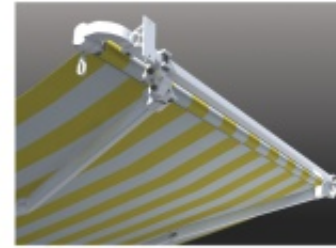

www.umbroll.hu
www.roll-lamell.hu

ÚJ NAPELLENZŐ RENDSZEREK

Új szabadalom! Full-extrudált, új generációs napellenző-kar, a biztonságra fejlesztve.

Árnyékolás gördülékenyen

- Roll-Shade
- Mono
- Full Cassette
- Umbroll Basic
- Shield-kar

ROLL SHADE

Minimalista stílus

Attraktív megjelenés **MONO**

- Szerkezetszín
 - Karok
 - Konzol
 - Dőlésszög
 - Ponyvacső
 - Ponyva védelem
 - Szélesség
 - Kinyúlás
 - Működtetés
- RAL 9016, kívánságra lásd RAL színsor
 - 5 m-ig 2 db, 5-6 m 3 db basic-karral, opcióban Shield-kar igényelhető
 - homlokzati, kívánságra univerzál-mennyezeti, szarufa
 - 0-40°
 - Ø70 mm
 - tokozat, gördülő ponyva PVC védelem (Opc.)
 - min. 200 cm - max. 500 cm
 - min. 150 cm - max. 250 cm
 - motor, opcióban vezérlés igényelhető

- Szerkezetszín
 - Karok
 - Konzol
 - Dőlésszög
 - Ponyvacső
 - Védőtető
 - Szélesség
 - Kinyúlás
 - Működtetés
- RAL 9016, kívánságra lásd RAL színsor
 - 5 m-ig 2 db, 5-6 m 3 db basic-karral, opcióban Shield-kar igényelhető
 - homlokzati, kívánságra univerzál-mennyezeti, szarufa
 - 0-25° + 25-50°
 - Ø70 mm
 - opcionális, kívülről festett, hengerelt alumínium
 - min. 200 cm - max. 600 cm
 - min. 150 cm - max. 350 cm
 - kézi, opcióban motor és vezérlés igényelhető

FULL CASSETTE

Exkluzív elegancia

Variálható szín-dizájn **UMBROLL BASIC**

- Szerkezetszín
 - Karok
 - Konzol
 - Dőlésszög
 - Ponyvacső
 - Védőtető
 - Szélesség
 - Kinyúlás
 - Működtetés
- RAL 9016, RAL 9006 kívánságra lásd RAL színsor
 - 5 m-ig 2 db, 5-6 m 2-3 db, 6-7 m 3 db basic-karral, opcióban Shield-kar igényelhető
 - extrudált homlokzati, kívánságra mennyezeti, szarufa
 - 0-40°
 - Ø70 mm, Ø78 mm
 - szerkezettel színazonos, kazettás megoldás (Teljesen zárt tokozat)
 - min. 200 cm - max. 700 cm
 - min. 150 cm - max. 350 cm
 - motor, opcióban vezérlés igényelhető