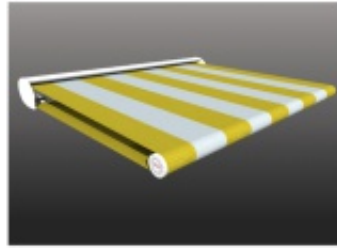

www.umbroll.hu
www.roll-lamell.hu

ÚJ NAPELLENZŐ RENDSZEREK

Új szabadalom! Full-extrudált, új generációs napellenző-kar, a biztonságra fejlesztve.

Árnyékolás gördülékenyen

- Roll-Shade
- Mono
- Full Cassette
- Umbroll Basic
- Shield-kar

ROLL SHADE

Minimalista stílus

Attraktív megjelenés **MONO**

- Szerkezetszín
 - Karok
 - Konzol
 - Dőlésszög
 - Ponyvacső
 - Ponyva védelem
 - Szélesség
 - Kinyúlás
 - Működtetés
- RAL 9016, kívánságra lásd RAL színsor
 - 5 m-ig 2 db, 5-6 m 3 db basic-karral, opcióban Shield-kar igényelhető
 - homlokzati, kívánságra univerzál-mennyezeti, szarufa
 - 0-40°
 - Ø70 mm
 - tokozat, gördülő ponyva PVC védelem (Opc.)
 - min. 200 cm - max. 500 cm
 - min. 150 cm - max. 250 cm
 - motor, opcióban vezérlés igényelhető

- Szerkezetszín
 - Karok
 - Konzol
 - Dőlésszög
 - Ponyvacső
 - Védőtető
 - Szélesség
 - Kinyúlás
 - Működtetés
- RAL 9016, kívánságra lásd RAL színsor
 - 5 m-ig 2 db, 5-6 m 3 db basic-karral, opcióban Shield-kar igényelhető
 - homlokzati, kívánságra univerzál-mennyezeti, szarufa
 - 0-25° + 25-50°
 - Ø70 mm
 - opcionális, kívülről festett, hengerelt alumínium
 - min. 200 cm - max. 600 cm
 - min. 150 cm - max. 350 cm
 - kézi, opcióban motor és vezérlés igényelhető

FULL CASSETTE

Exkluzív elegancia

Variálható szín-dizájn **UMBROLL BASIC**

- Szerkezetszín
 - Karok
 - Konzol
 - Dőlésszög
 - Ponyvacső
 - Védőtető
 - Szélesség
 - Kinyúlás
 - Működtetés
- RAL 9016, RAL 9006 kívánságra lásd RAL színsor
 - 5 m-ig 2 db, 5-6 m 2-3 db, 6-7 m 3 db basic-karral, opcióban Shield-kar igényelhető
 - extrudált homlokzati, kívánságra mennyezeti, szarufa
 - 0-40°
 - Ø70 mm, Ø78 mm
 - szerkezettel színazonos, kazettás megoldás (Teljesen zárt tokozat)
 - min. 200 cm - max. 700 cm
 - min. 150 cm - max. 350 cm
 - motor, opcióban vezérlés igényelhető