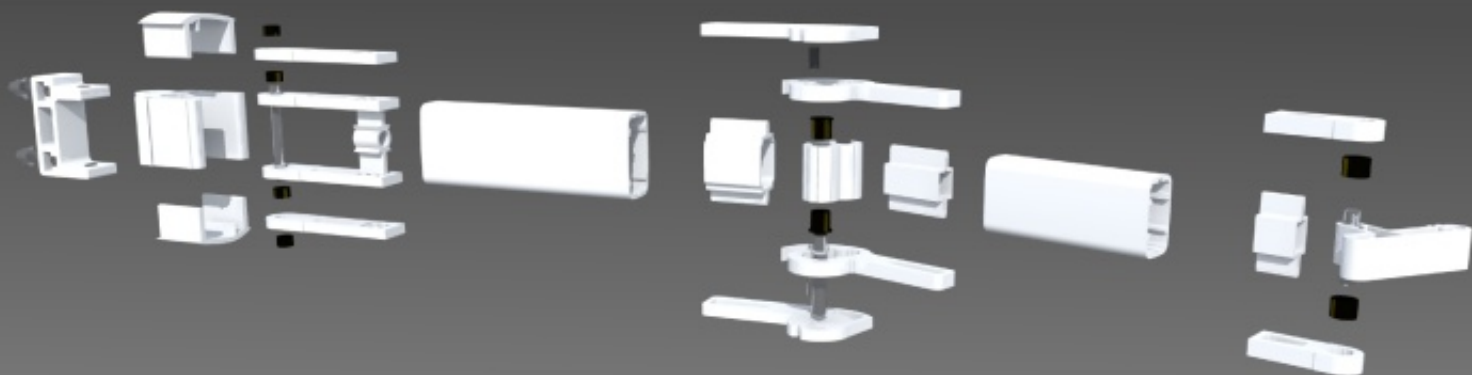

www.umbroll.hu
www.roll-lamell.hu

ÚJ NAPELLENZŐ RENDSZEREK

Új szabadalom! Full-extrudált, új generációs napellenző-kar, a biztonságra fejlesztve.

Árnyékolás gördülékenyen

- Roll-Shade
- Mono
- Full Cassette
- Umbroll Basic
- Shield-kar

ROLL SHADE

Minimalista stílus

Attraktív megjelenés **MONO**

- Szerkezetszín
 - Karok
 - Konzol
 - Dőlésszög
 - Ponyvacső
 - Ponyva védelem
 - Szélesség
 - Kinyúlás
 - Működtetés
- RAL 9016, kívánságra lásd RAL színsor
 - 5 m-ig 2 db, 5-6 m 3 db basic-karral, opcióban Shield-kar igényelhető
 - homlokzati, kívánságra univerzál-mennyezeti, szarufa
 - 0-40°
 - Ø70 mm
 - tokozat, gördülő ponyva PVC védelem (Opc.)
 - min. 200 cm - max. 500 cm
 - min. 150 cm - max. 250 cm
 - motor, opcióban vezérlés igényelhető

- Szerkezetszín
 - Karok
 - Konzol
 - Dőlésszög
 - Ponyvacső
 - Védőtető
 - Szélesség
 - Kinyúlás
 - Működtetés
- RAL 9016, kívánságra lásd RAL színsor
 - 5 m-ig 2 db, 5-6 m 3 db basic-karral, opcióban Shield-kar igényelhető
 - homlokzati, kívánságra univerzál-mennyezeti, szarufa
 - 0-25° + 25-50°
 - Ø70 mm
 - opcionális, kívülről festett, hengerelt alumínium
 - min. 200 cm - max. 600 cm
 - min. 150 cm - max. 350 cm
 - kézi, opcióban motor és vezérlés igényelhető

FULL CASSETTE

Exkluzív elegancia

Variálható szín-dizájn **UMBROLL BASIC**

- Szerkezetszín
 - Karok
 - Konzol
 - Dőlésszög
 - Ponyvacső
 - Védőtető
 - Szélesség
 - Kinyúlás
 - Működtetés
- RAL 9016, RAL 9006 kívánságra lásd RAL színsor
 - 5 m-ig 2 db, 5-6 m 2-3 db, 6-7 m 3 db basic-karral, opcióban Shield-kar igényelhető
 - extrudált homlokzati, kívánságra mennyezeti, szarufa
 - 0-40°
 - Ø70 mm, Ø78 mm
 - szerkezettel színazonos, kazettás megoldás (Teljesen zárt tokozat)
 - min. 200 cm - max. 700 cm
 - min. 150 cm - max. 350 cm
 - motor, opcióban vezérlés igényelhető