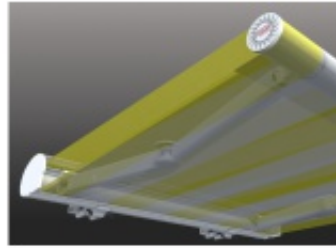

www.umbroll.hu
www.roll-lamell.hu

ÚJ NAPELLENZŐ RENDSZEREK

Új szabadalom! Full-extrudált, új generációs napellenző-kar, a biztonságra fejlesztve.

Árnyékolás gördülékenyen

- Roll-Shade
- Mono
- Full Cassette
- Umbroll Basic
- Shield-kar

ROLL SHADE

Minimalista stílus

Attraktív megjelenés **MONO**

- Szerkezetszín
 - Karok
 - Konzol
 - Dőlésszög
 - Ponyvacső
 - Ponyva védelem
 - Szélesség
 - Kinyúlás
 - Működtetés
- RAL 9016, kívánságra lásd RAL színsor
 - 5 m-ig 2 db, 5-6 m 3 db basic-karral, opcióban Shield-kar igényelhető
 - homlokzati, kívánságra univerzál-mennyezeti, szarufa
 - 0-40°
 - Ø70 mm
 - tokozat, gördülő ponyva PVC védelem (Opc.)
 - min. 200 cm - max. 500 cm
 - min. 150 cm - max. 250 cm
 - motor, opcióban vezérlés igényelhető

- Szerkezetszín
 - Karok
 - Konzol
 - Dőlésszög
 - Ponyvacső
 - Védőtető
 - Szélesség
 - Kinyúlás
 - Működtetés
- RAL 9016, kívánságra lásd RAL színsor
 - 5 m-ig 2 db, 5-6 m 3 db basic-karral, opcióban Shield-kar igényelhető
 - homlokzati, kívánságra univerzál-mennyezeti, szarufa
 - 0-25° + 25-50°
 - Ø70 mm
 - opcionális, kívülről festett, hengerelt alumínium
 - min. 200 cm - max. 600 cm
 - min. 150 cm - max. 350 cm
 - kézi, opcióban motor és vezérlés igényelhető

FULL CASSETTE

Exkluzív elegancia

Variálható szín-dizájn **UMBROLL BASIC**

- Szerkezetszín
 - Karok
 - Konzol
 - Dőlésszög
 - Ponyvacső
 - Védőtető
 - Szélesség
 - Kinyúlás
 - Működtetés
- RAL 9016, RAL 9006 kívánságra lásd RAL színsor
 - 5 m-ig 2 db, 5-6 m 2-3 db, 6-7 m 3 db basic-karral, opcióban Shield-kar igényelhető
 - extrudált homlokzati, kívánságra mennyezeti, szarufa
 - 0-40°
 - Ø70 mm, Ø78 mm
 - szerkezettel színazonos, kazettás megoldás (Teljesen zárt tokozat)
 - min. 200 cm - max. 700 cm
 - min. 150 cm - max. 350 cm
 - motor, opcióban vezérlés igényelhető