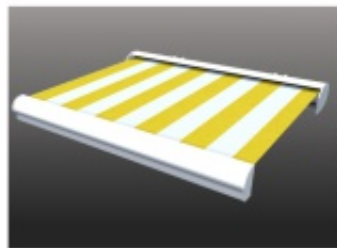

www.umbroll.hu
www.roll-lamell.hu

ÚJ NAPELLENZŐ RENDSZEREK

Új szabadalom! Full-extrudált, új generációs napellenző-kar, a biztonságra fejlesztve.

Árnyékolás gördülékenyen

- Roll-Shade
- Mono
- Full Cassette
- Umbroll Basic
- Shield-kar

ROLL SHADE

Minimalista stílus

Attraktív megjelenés **MONO**

- Szerkezetszín
 - Karok
 - Konzol
 - Dőlésszög
 - Ponyvacső
 - Ponyva védelem
 - Szélesség
 - Kinyúlás
 - Működtetés
- RAL 9016, kívánságra lásd RAL színsor
 - 5 m-ig 2 db, 5-6 m 3 db basic-karral, opcióban Shield-kar igényelhető
 - homlokzati, kívánságra univerzál-mennyezeti, szarufa
 - 0-40°
 - Ø70 mm
 - tokozat, gördülő ponyva PVC védelem (Opc.)
 - min. 200 cm - max. 500 cm
 - min. 150 cm - max. 250 cm
 - motor, opcióban vezérlés igényelhető

- Szerkezetszín
 - Karok
 - Konzol
 - Dőlésszög
 - Ponyvacső
 - Védőtető
 - Szélesség
 - Kinyúlás
 - Működtetés
- RAL 9016, kívánságra lásd RAL színsor
 - 5 m-ig 2 db, 5-6 m 3 db basic-karral, opcióban Shield-kar igényelhető
 - homlokzati, kívánságra univerzál-mennyezeti, szarufa
 - 0-25° + 25-50°
 - Ø70 mm
 - opcionális, kívülről festett, hengerelt alumínium
 - min. 200 cm - max. 600 cm
 - min. 150 cm - max. 350 cm
 - kézi, opcióban motor és vezérlés igényelhető

FULL CASSETTE

Exkluzív elegancia

Variálható szín-dizájn **UMBROLL BASIC**

- Szerkezetszín
 - Karok
 - Konzol
 - Dőlésszög
 - Ponyvacső
 - Védőtető
 - Szélesség
 - Kinyúlás
 - Működtetés
- RAL 9016, RAL 9006 kívánságra lásd RAL színsor
 - 5 m-ig 2 db, 5-6 m 2-3 db, 6-7 m 3 db basic-karral, opcióban Shield-kar igényelhető
 - extrudált homlokzati, kívánságra mennyezeti, szarufa
 - 0-40°
 - Ø70 mm, Ø78 mm
 - szerkezettel színazonos, kazettás megoldás (Teljesen zárt tokozat)
 - min. 200 cm - max. 700 cm
 - min. 150 cm - max. 350 cm
 - motor, opcióban vezérlés igényelhető