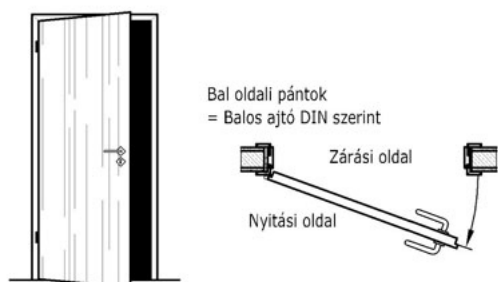

BELTÉRI- ÉS BEJÁRATI AJTÓK

ODEON STÚDIÓ KESZTHELY

MÉRETTÁBLA:

MÉRETTÁBLÁZAT

| | Falnyílásméreték | | | Rendelési |
|----------|------------------|----------------|----------------|---------------|
| | minimum | ideális | maximum | méret |
| DIN 2110 | 625 x 2125 mm | 635 x 2130 mm | 720 x 2170 mm | 610 x 2110 mm |
| | 750 x 2125 mm | 760 x 2130 mm | 845 x 2170 mm | 735 x 2110 mm |
| | 875 x 2125 mm | 885 x 2130 mm | 970 x 2170 mm | 860 x 2110 mm |
| | 1000 x 2125 mm | 1010 x 2130 mm | 1095 x 2170 mm | 985 x 2110 mm |
| HU 2070 | 640 x 2095 mm | 650 x 2100 mm | 710 x 2140 mm | 610 x 2070 mm |
| | 740 x 2095 mm | 750 x 2100 mm | 810 x 2140 mm | 710 x 2070 mm |
| | 890 x 2095 mm | 900 x 2100 mm | 960 x 2140 mm | 860 x 2070 mm |
| | 990 x 2095 mm | 1000 x 2100 mm | 1060 x 2140 mm | 960 x 2070 mm |