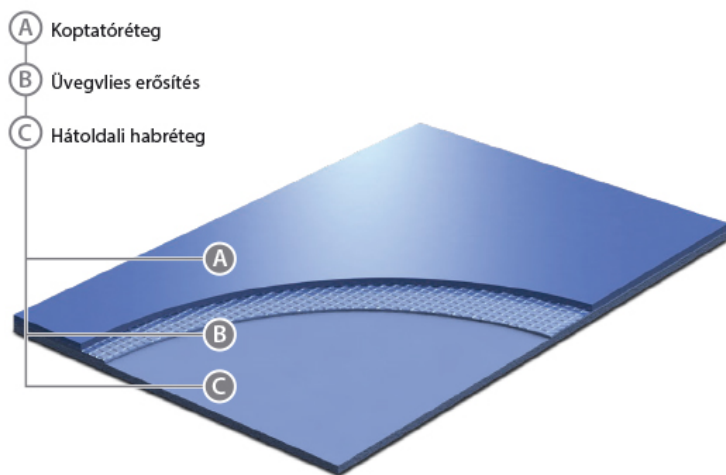

UNIFLOOR

Az Unifloor az egyik **legkedveltebb matt felületű** show padlónk. A **gazdag választékból** mindenki megtalálja a kedvenc színét, amelyet egyaránt **padlóként és falburkolatként** is installálhat.

Terméktulajdonságok:

gazdag színválasztékú padlóburkoló, ideiglenes padlóként bármely rendezvényre ajánljuk, valamint tartós, könnyen installálható falburkoló anyagként is, a habos hátoldalnak és kemény felületnek köszönhetően különböző táncstílusokhoz, bemutatókhoz is megfelelő, a koptatóréteg vastagsága alkalmassá teszi állandó burkolatként is.

JAVASOLT FELHASZNÁLÁSI TERÜLETEK:

Színpad (beltéri és kültéri)
Rendezvény, show
Kiállítás, bemutatóterem
Divatbemutató
Tánc (balett, jazz stb.)

MŰSZAKI ADATOK

Teljes vastagság	mm	2,0
Teljes súly	kg/m ²	1,3
Tekercshossz	m	25
Tekercsszélesség	m	2