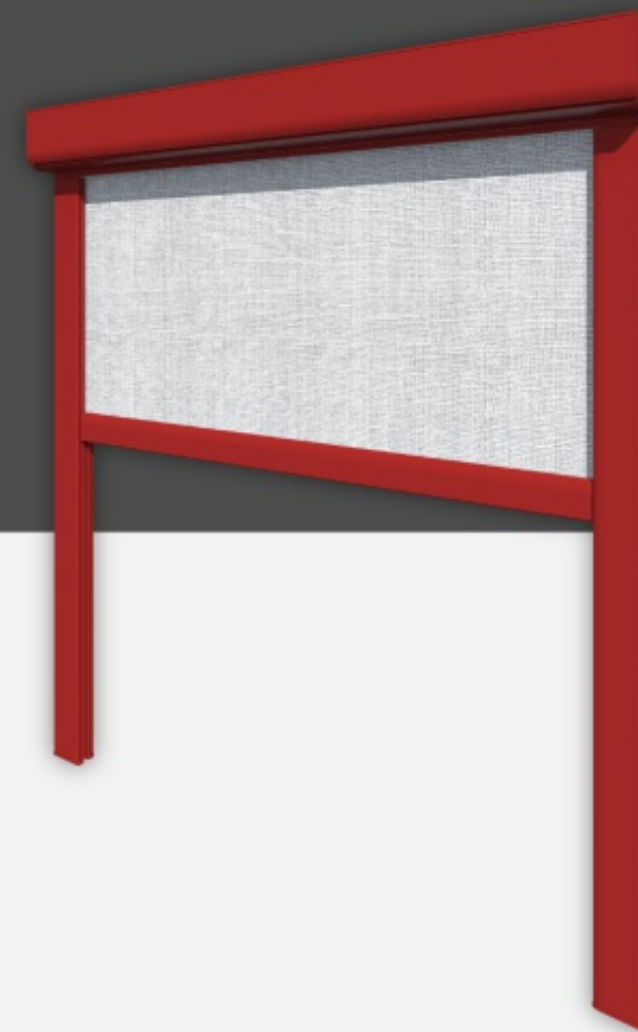

# UMBROLL-ZIP

Max. szélesség: 300 cm  
Max. magasság: 300 cm  
Alapszín: fehér RAL 9016  
Max. szélterhelés: 40 km/h  
Működtetés: motorral  
Kivitel: extrudált tok és lefutó

**Kisebb felületek esetén ideális választás!**

Az Umbroll-Zip ablaknapellenző és oldalfedés elegáns és esztétikus megoldás üvegfelületek, továbbá télikertek oldalainak árnyékolására, illetve lezárására.

Filigrán kivitelének köszönhetően naphálóval, ablaknapellenzőként kiválóan használható.

# LATERAL

Max. szélesség: 400 cm  
Max. magasság: 320 cm  
Alapszín: white RAL 9016  
Max. szélterhelés: textilanyag - 50 km/h;  
naphálós oldalfedés - 60 km/h  
Működtetés: hajtókarral vagy motorral  
Kivitel: extrudált tok és lefutó

**Erősebb, robosztusabb kivitel, nagyobb felületekhez!**

A Lateral akár nagyméretű télikertek oldalfedésére, illetve térelválasztásra is kiválóan alkalmas. Szélálló képessége kiemelkedő.

Jellemzően textilanyaggal gyártjuk, melybe a jobb kitekintés érdekében víztiszta PVC ablakok is integrálhatóak.