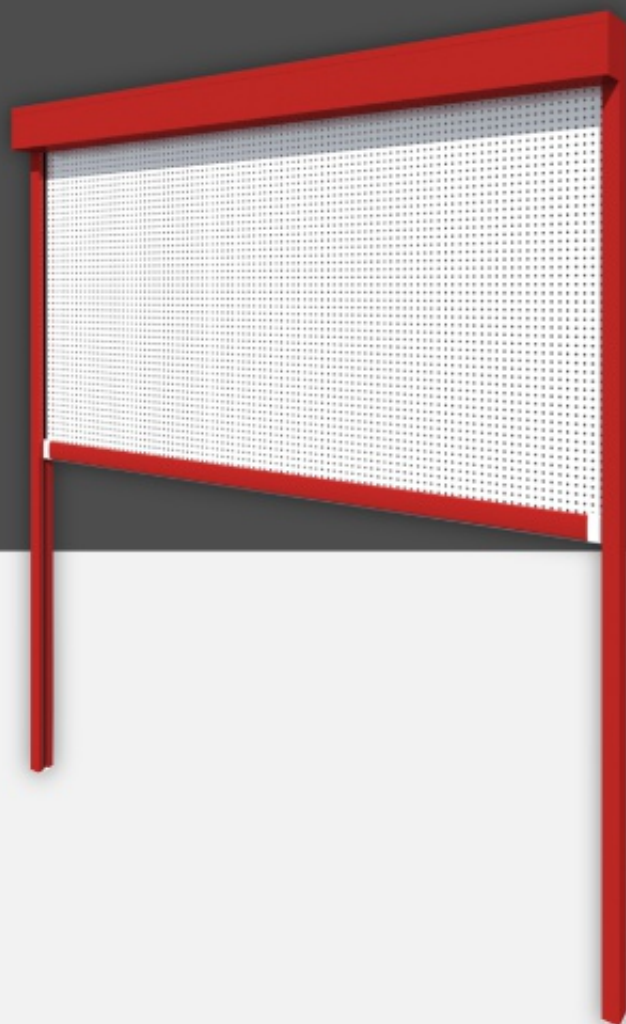

# SZÉLBIZTOS OLDALFEDÉSEK

Árnyékolás gördülékenyen

- Umbroll-Zip
- Lateral

# UMBROLL-ZIP

Max. szélesség: 300 cm  
Max. magasság: 300 cm  
Alapszín: fehér RAL 9016  
Max. szélterhelés: 40 km/h  
Működtetés: motorral  
Kivitel: extrudált tok és lefutó

**Kisebb felületek esetén ideális választás!**

Az Umbroll-Zip ablaknapellenző és oldalfedés elegáns és esztétikus megoldás üvegfelületek, továbbá télikertek oldalainak árnyékolására, illetve lezárására.

Filigrán kivitelének köszönhetően naphálóval, ablaknapellenzőként kiválóan használható.

# LATERAL

Max. szélesség: 400 cm  
Max. magasság: 320 cm  
Alapszín: white RAL 9016  
Max. szélterhelés: textilanyag - 50 km/h;  
naphálós oldalfedés - 60 km/h  
Működtetés: hajtókarral vagy motorral  
Kivitel: extrudált tok és lefutó