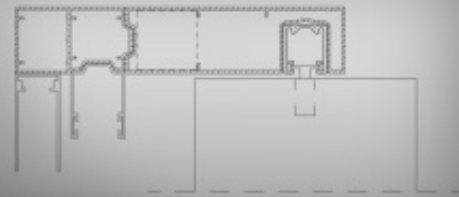

UMBROLL MULTIPEDE

VAKOLHATÓ ZSALUZIA
LEFUTÓSÍN KOMBINÁCIÓ

Vakolható zsaluzia lefutó
(önhordó keretként is alkalmas)

Vakolható zsaluzia
lefutó, rolós oldalhúzó
szúnyoghálóval

Vakolható zsaluzia
lefutó, rolós szúnyoghálóval

Vakolható
zsaluzia lefutó, plisszé
szúnyoghálóval

Vakolható zsaluzia és
redőny lefutó, integrált
szúnyoghálóval

Vakolható zsaluzia és
redőny lefutó, mini plisszé
szúnyoghálóval