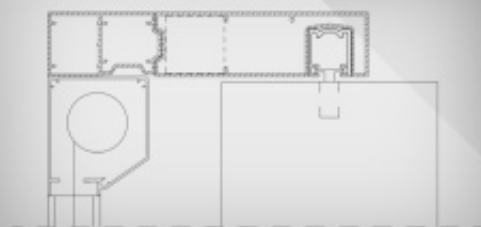

UMBROLL MULTIPEDE

VAKOLHATÓ ZSALUZIA
LEFUTÓSÍN KOMBINÁCIÓ

Vakolható zsaluzia lefutó
(önhordó keretként is alkalmas)

Vakolható zsaluzia
lefutó, rolós oldalhúzó
szúnyoghálóval

Vakolható zsaluzia
lefutó, rolós szúnyoghálóval

Vakolható
zsaluzia lefutó, plisszé
szúnyoghálóval

Vakolható zsaluzia és
redőny lefutó, integrált
szúnyoghálóval

Vakolható zsaluzia és
redőny lefutó, mini plisszé
szúnyoghálóval