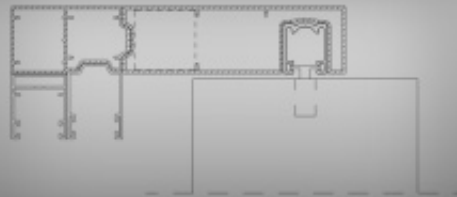

UMBROLL MULTIPEDE

VAKOLHATÓ ZSALUZIA
LEFUTÓSÍN KOMBINÁCIÓ

Vakolható zsaluzia lefutó
(önhordó keretként is alkalmas)

Vakolható zsaluzia
lefutó, rolós oldalhúzó
szúnyoghálóval

Vakolható zsaluzia
lefutó, rolós szúnyoghálóval

Vakolható
zsaluzia lefutó, plisszé
szúnyoghálóval

Vakolható zsaluzia és
redőny lefutó, integrált
szúnyoghálóval

Vakolható zsaluzia és
redőny lefutó, mini plisszé
szúnyoghálóval