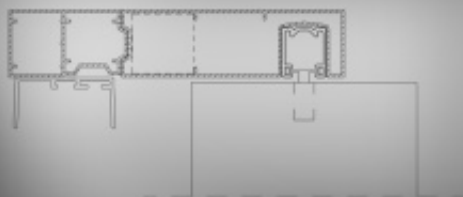

UMBROLL MULTIPEDE

VAKOLHATÓ ZSALUZIA
LEFUTÓSÍN KOMBINÁCIÓ

Vakolható zsaluzia lefutó
(önhordó keretként is alkalmas)

Vakolható zsaluzia
lefutó, rolós oldalhúzó
szúnyoghálóval

Vakolható zsaluzia
lefutó, rolós szúnyoghálóval

Vakolható
zsaluzia lefutó, plisszé
szúnyoghálóval

Vakolható zsaluzia és
redőny lefutó, integrált
szúnyoghálóval

Vakolható zsaluzia és
redőny lefutó, mini plisszé
szúnyoghálóval