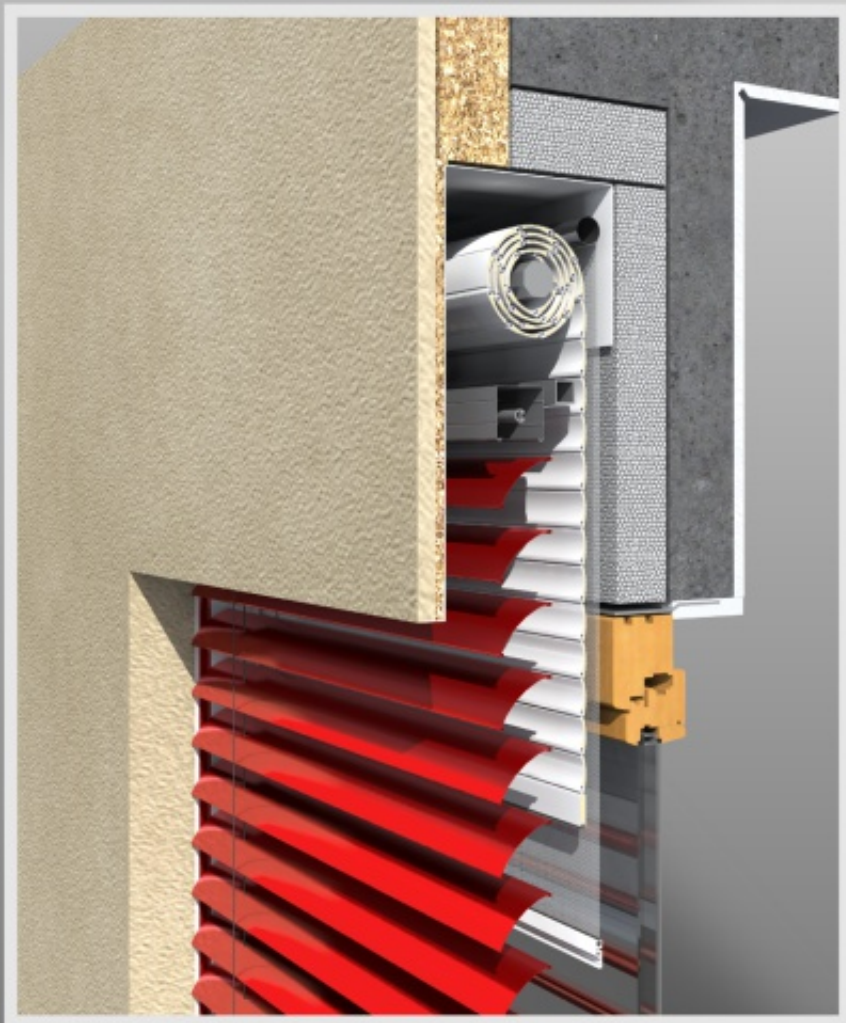

UMBROLL MULTIPEDE

VAKOLHATÓ ZSALUZIA
LEFUTÓSÍN KOMBINÁCIÓ

Vakolható zsaluzia lefutó
(önhordó keretként is alkalmas)

Vakolható zsaluzia
lefutó, rolós oldalhúzó
szúnyoghálóval

Vakolható zsaluzia
lefutó, rolós szúnyoghálóval

Vakolható
zsaluzia lefutó, plisszé
szúnyoghálóval

Vakolható zsaluzia és
redőny lefutó, integrált
szúnyoghálóval

Vakolható zsaluzia és
redőny lefutó, mini plisszé
szúnyoghálóval