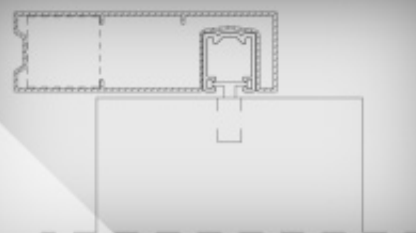

UMBROLL MULTIPEDE

VAKOLHATÓ ZSALUZIA
LEFUTÓSÍN KOMBINÁCIÓ

Vakolható zsaluzia lefutó
(önhordó keretként is alkalmas)

Vakolható zsaluzia
lefutó, rolós oldalhúzó
szúnyoghálóval

Vakolható zsaluzia
lefutó, rolós szúnyoghálóval

Vakolható
zsaluzia lefutó, plisszé
szúnyoghálóval

Vakolható zsaluzia és
redőny lefutó, integrált
szúnyoghálóval

Vakolható zsaluzia és
redőny lefutó, mini plisszé
szúnyoghálóval